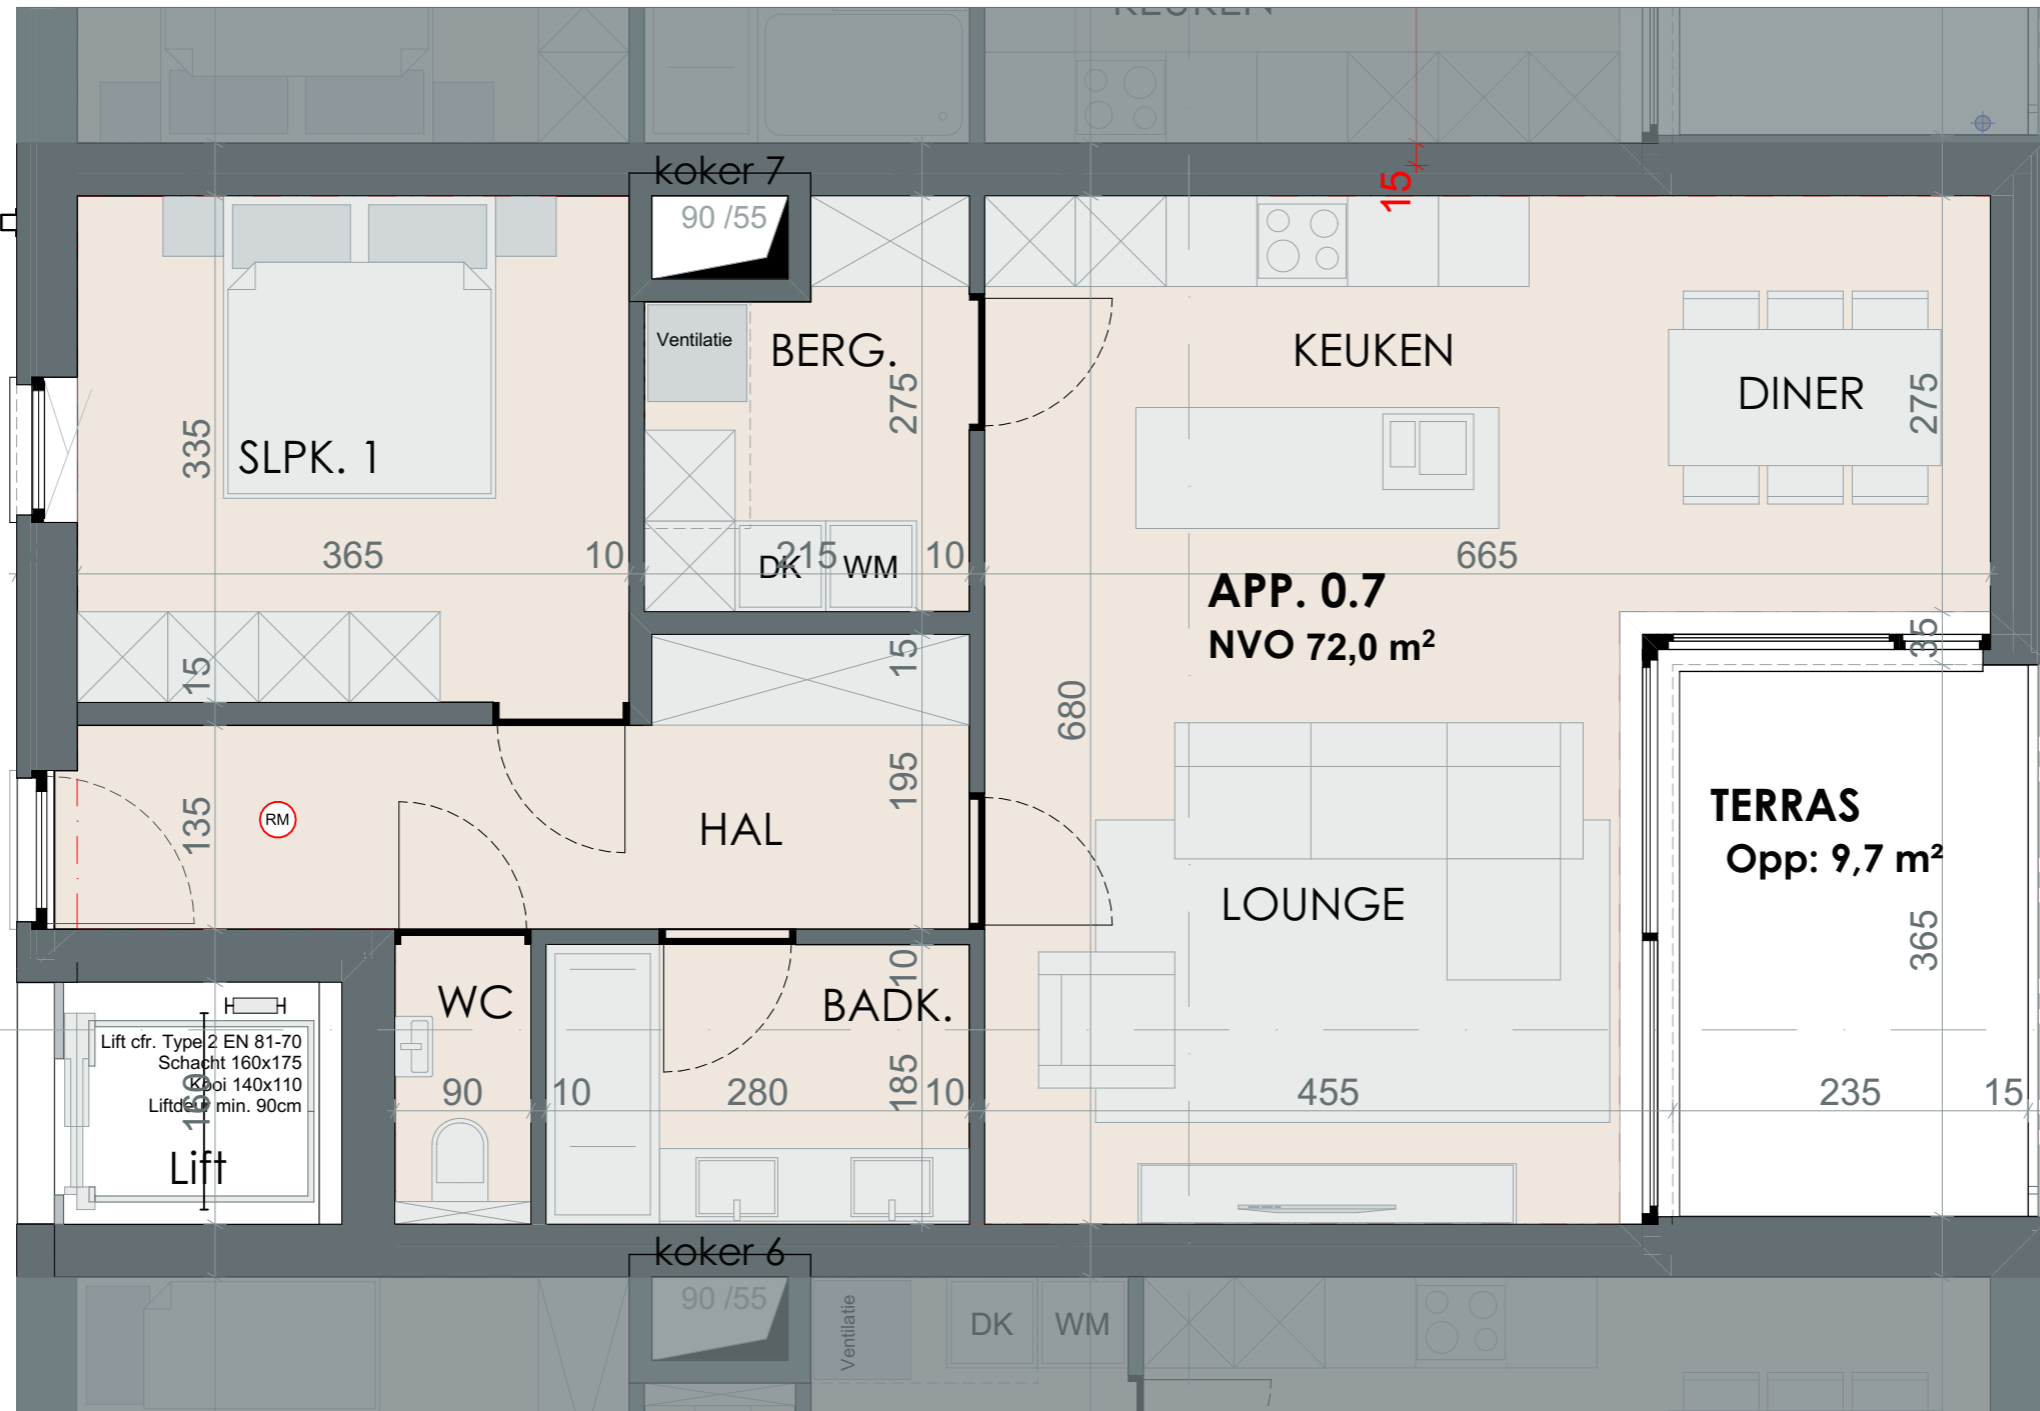

~cm/m

~cm/m

1:400
Zuid-Oost

1:400
Noord-West

Kogelstraat 30 | Diepenbeek
 Verkoopsplan | App. 0.7
 Schaal: 1:50