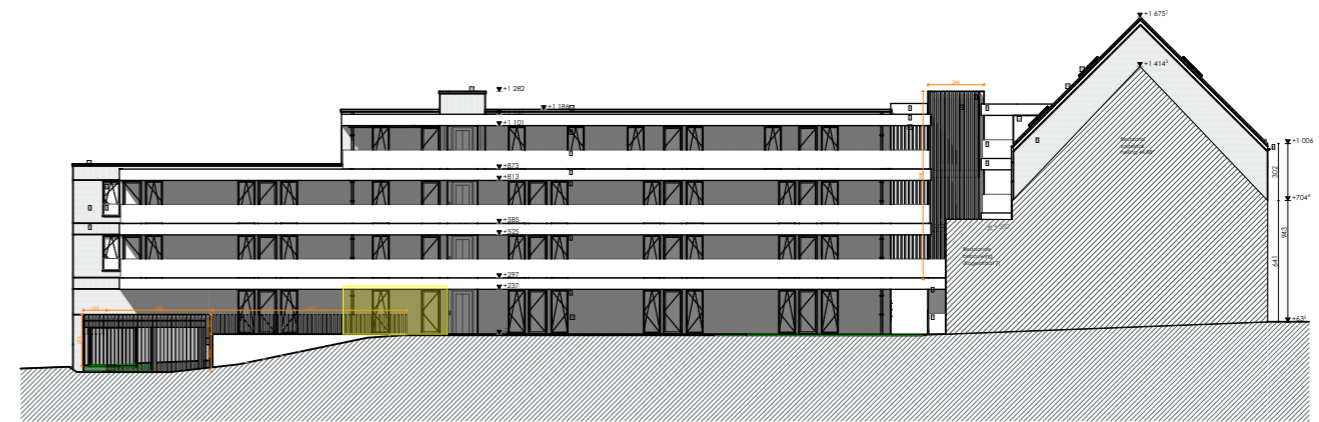

~cm/m

~cm/m

1:400
Zuid-Oost

1:400
Noord-West

Kogelstraat 30 | Diepenbeek
 Verkoopsplan | App. 0.7
 Schaal: 1:50