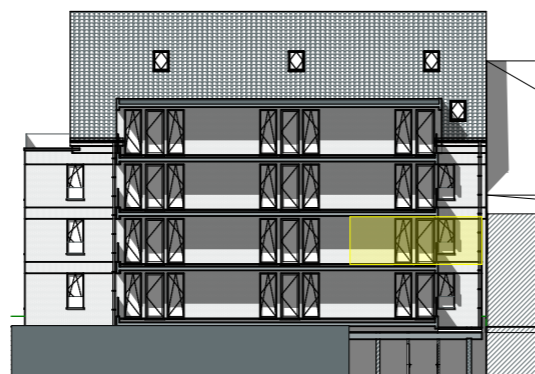

Zuid-West 1:400

Noord-Oost A 1:400

Kogelstraat 30 | Diepenbeek
Verkoopsplan | App. 1.1
Schaal: 1:50