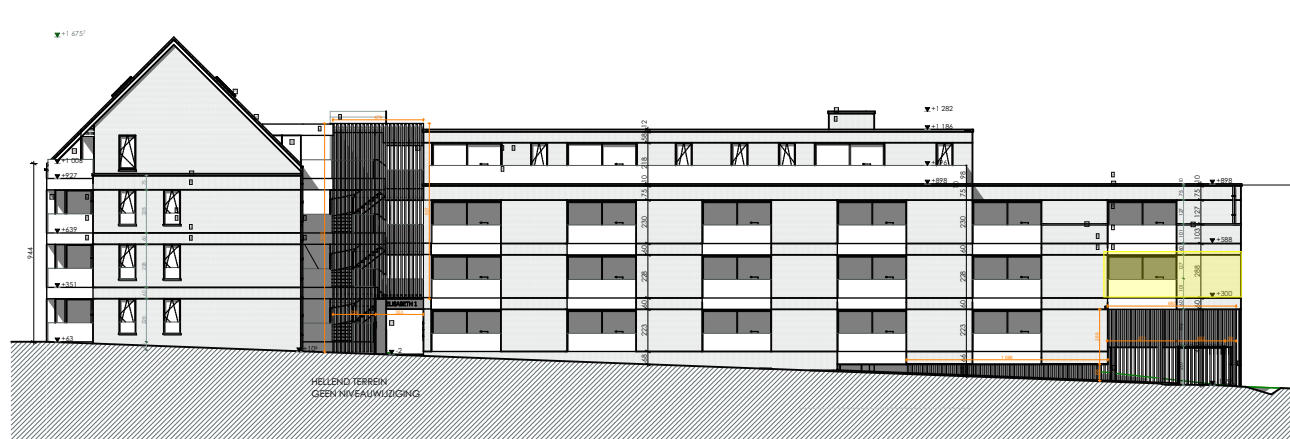

hoogwaardig afgewerkte wachtgevel - 6cm isolatie tot aan perceelsgrens

Zuid-Oost  
1:400

Noord-West  
1:400