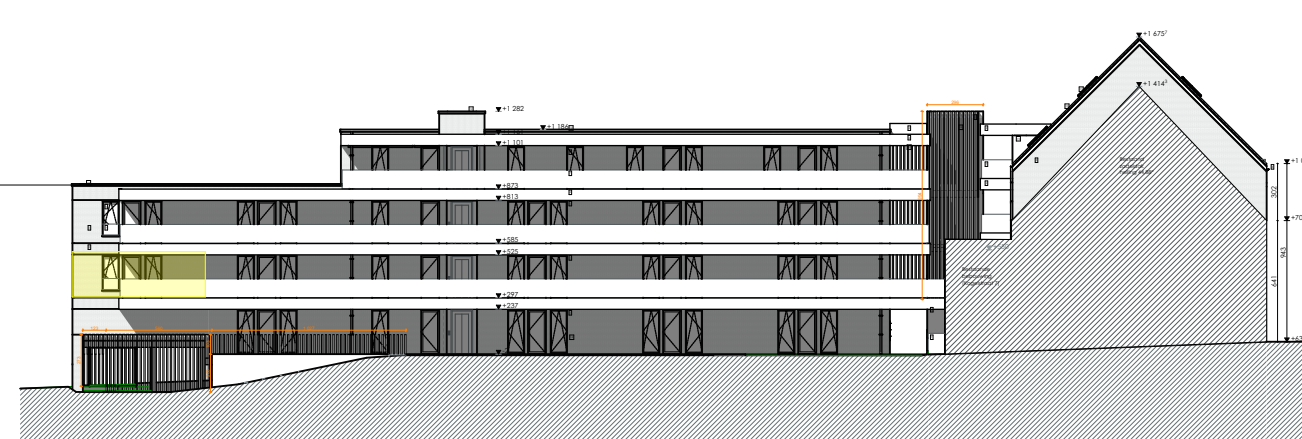

hoogwaardig afgewerkte wachtgevel - 6cm isolatie tot aan perceelsgrens

Zuid-Oost  
1:400

Noord-West  
1:400