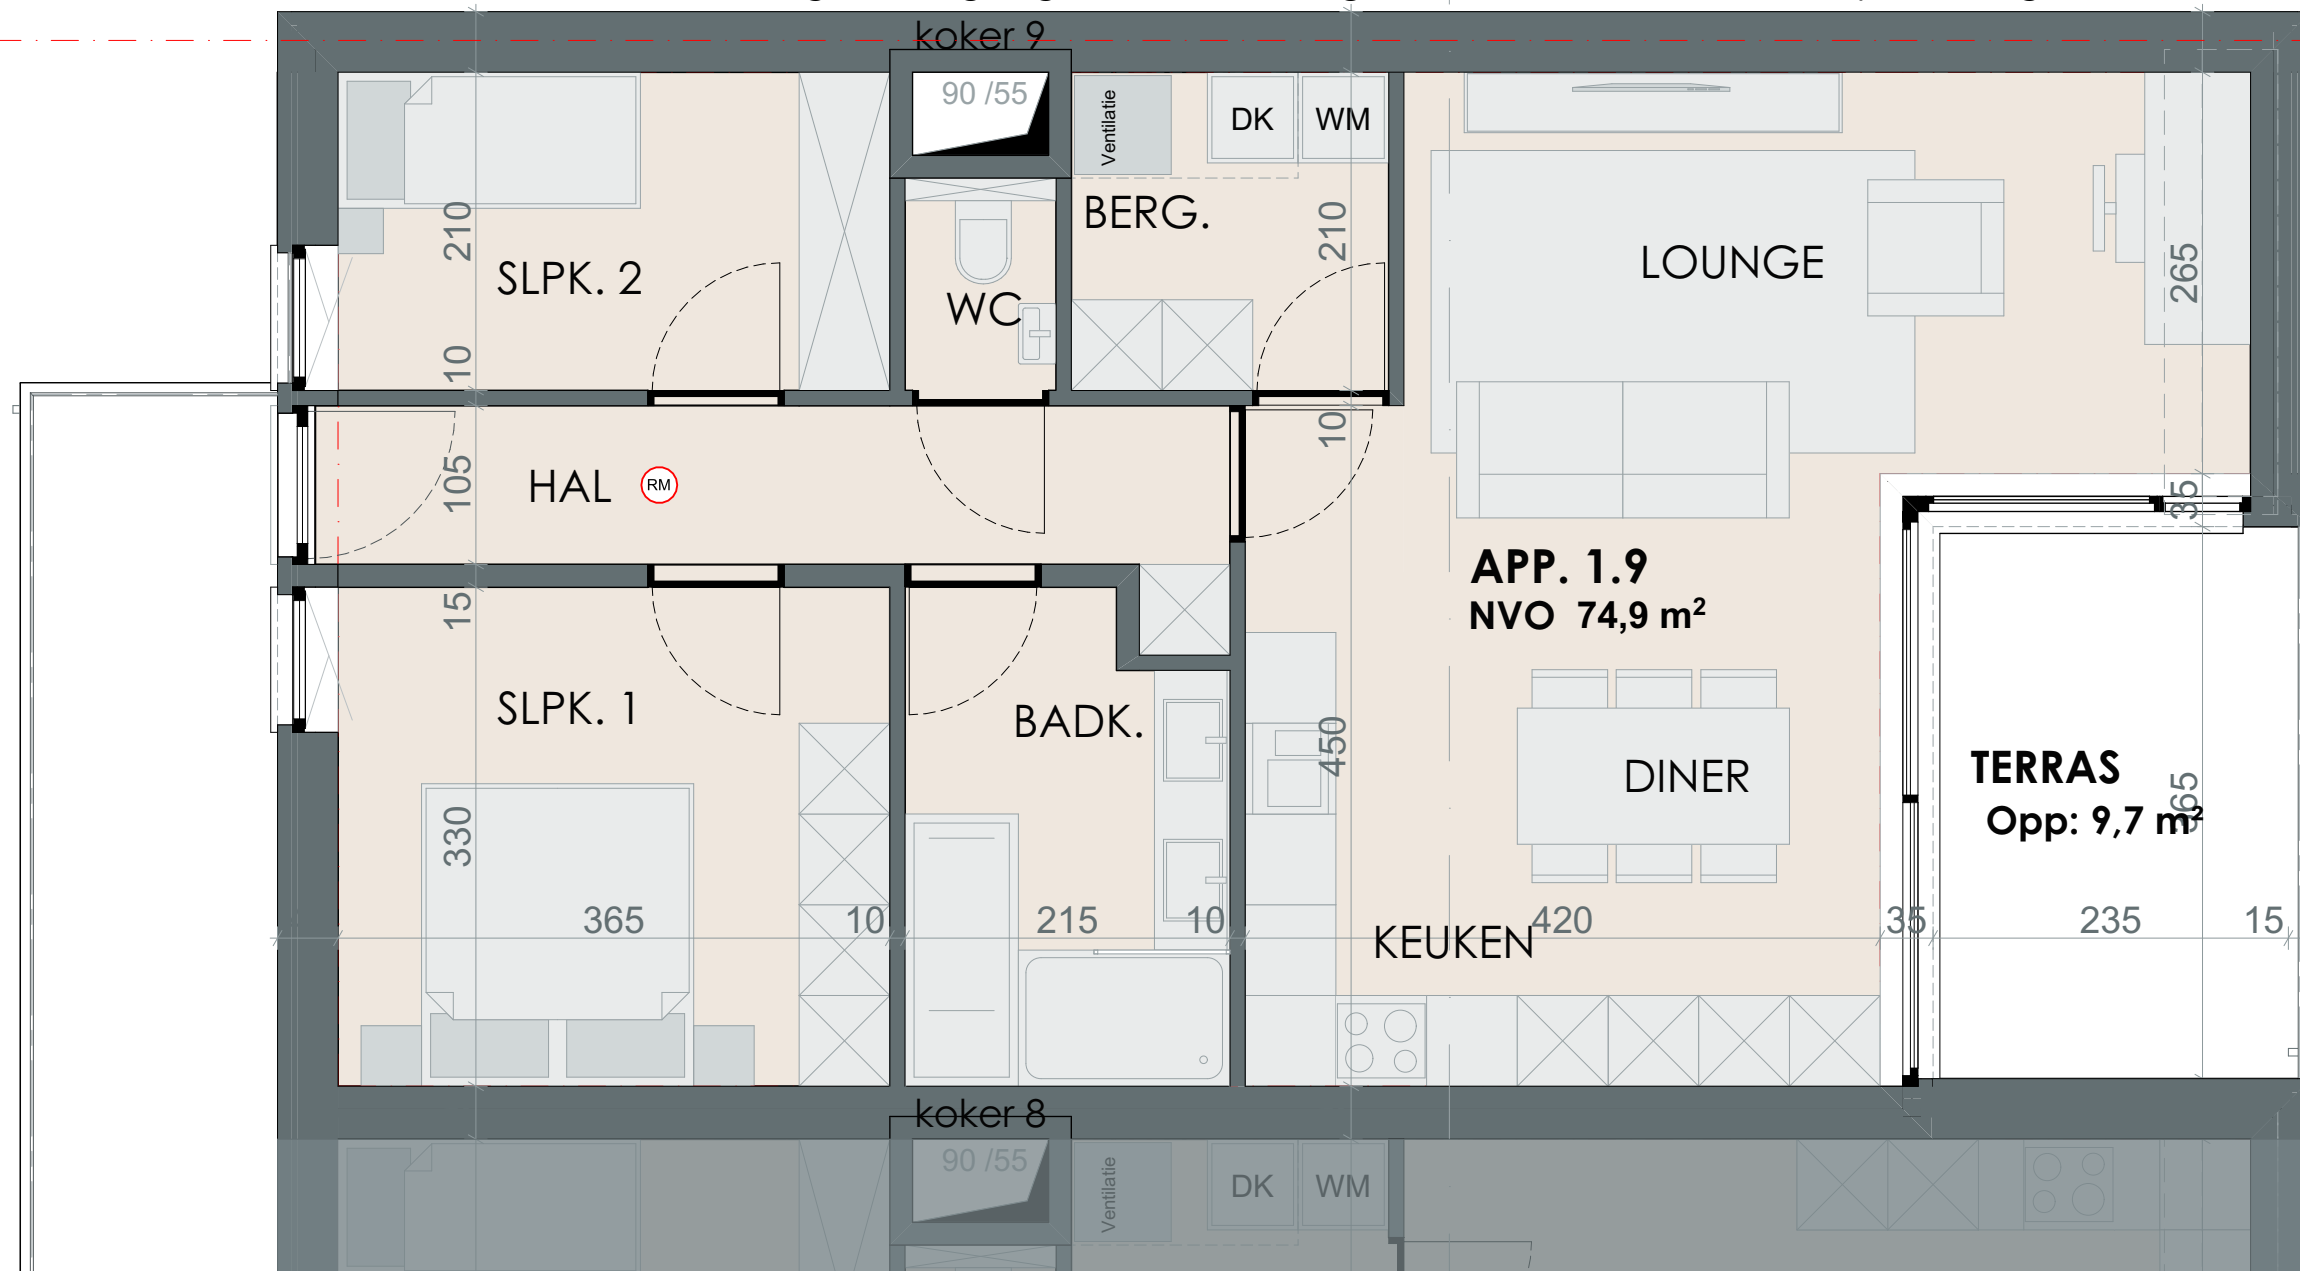

hoogwaardig afgewerkte wachtgevel - 6cm isolatie tot aan perceelsgrens

Zuid-Oost  
1:400

Noord-West  
1:400