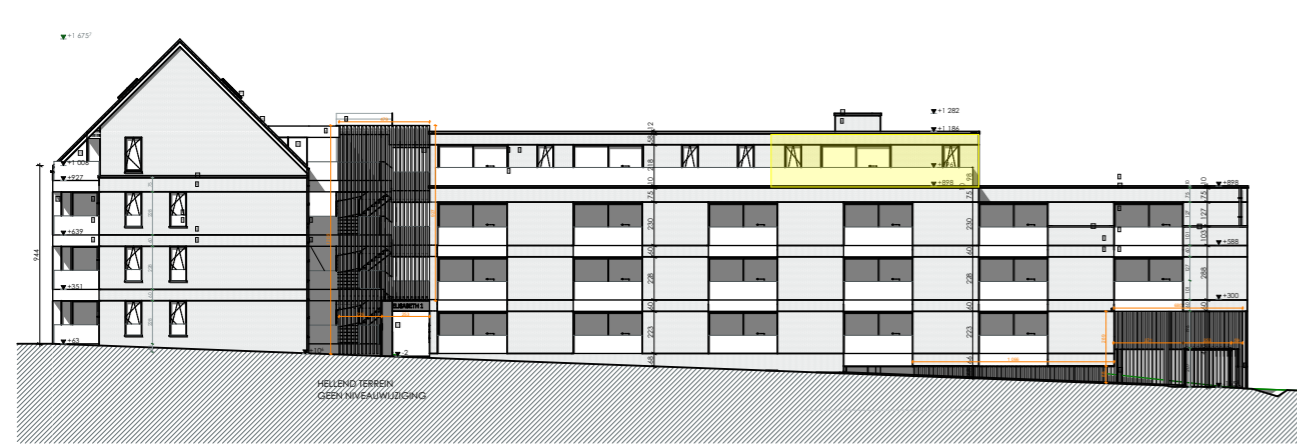

TERRAS
21,8 m²

APP. 3.6
NVO 96,5 m²

1:400
Zuid-Oost

1:400
Noord-West