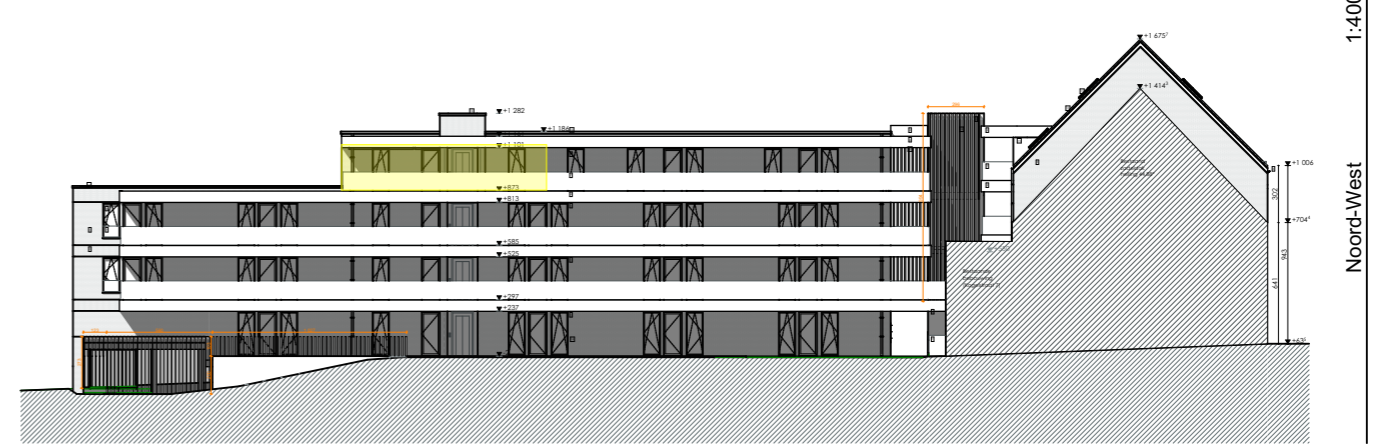

TERRAS
21,8 m²

APP. 3.6
NVO 96,5 m²

1:400
Zuid-Oost

1:400
Noord-West