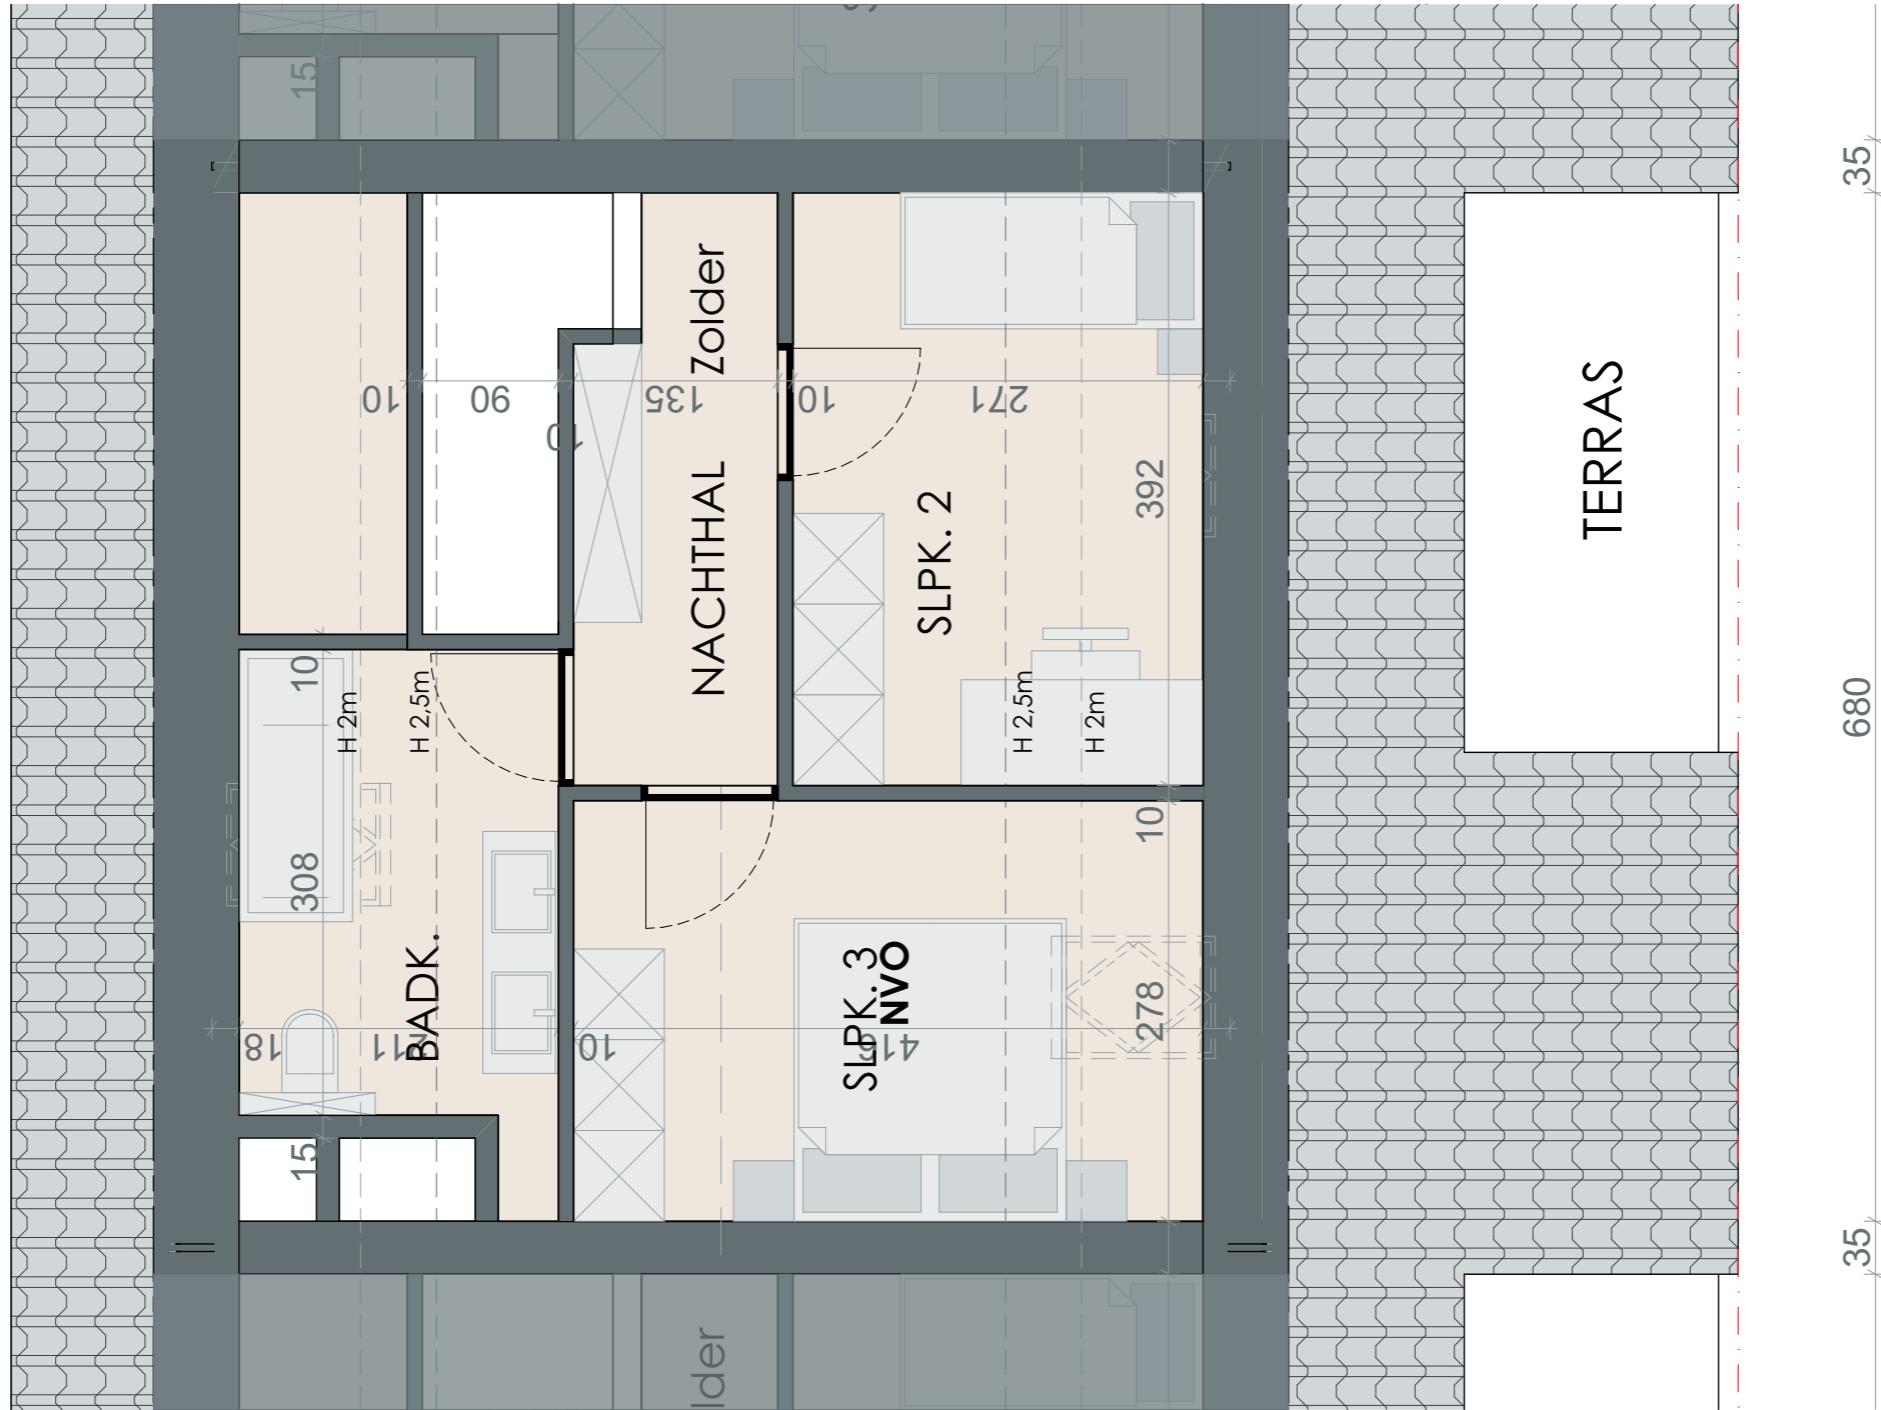

Zuid-West 1:400

Noord-Oost A 1:400

PLAT DAK

35

680

35